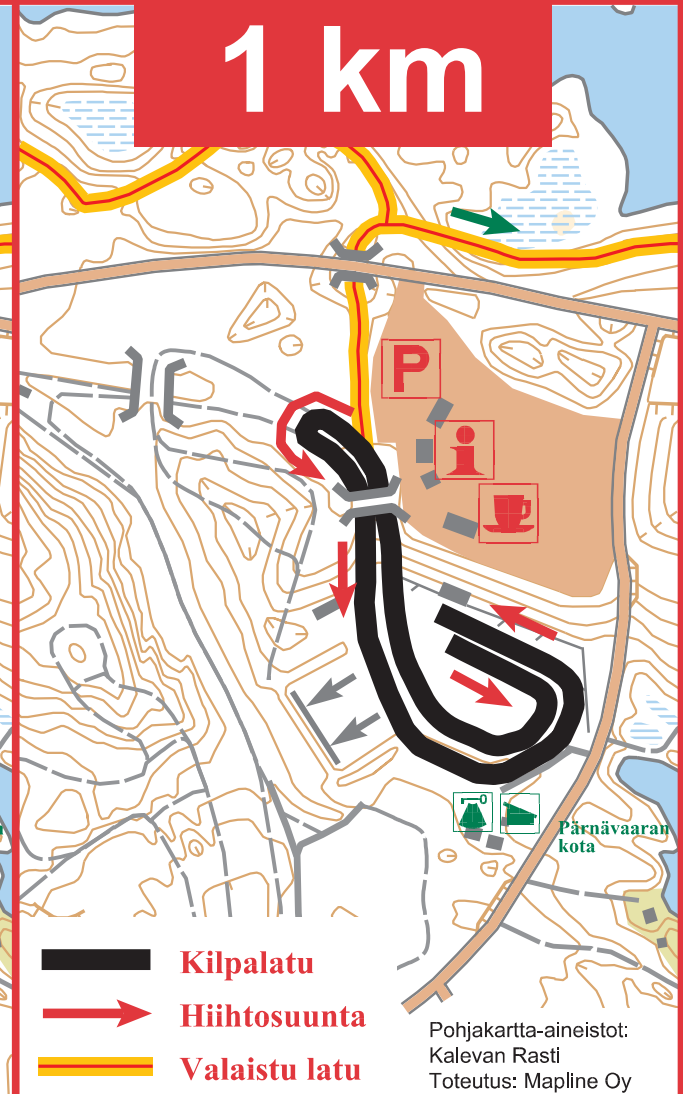

PÄRNÄVAARAN KILPALADUT

3 km

2 km

1 km

-  Kilpalatu
-  Hiihtosuunta
-  Valaistu latu

Pohjakartta-aineistot:
Kalevan Rasti
Toteutus: Mapline Oy