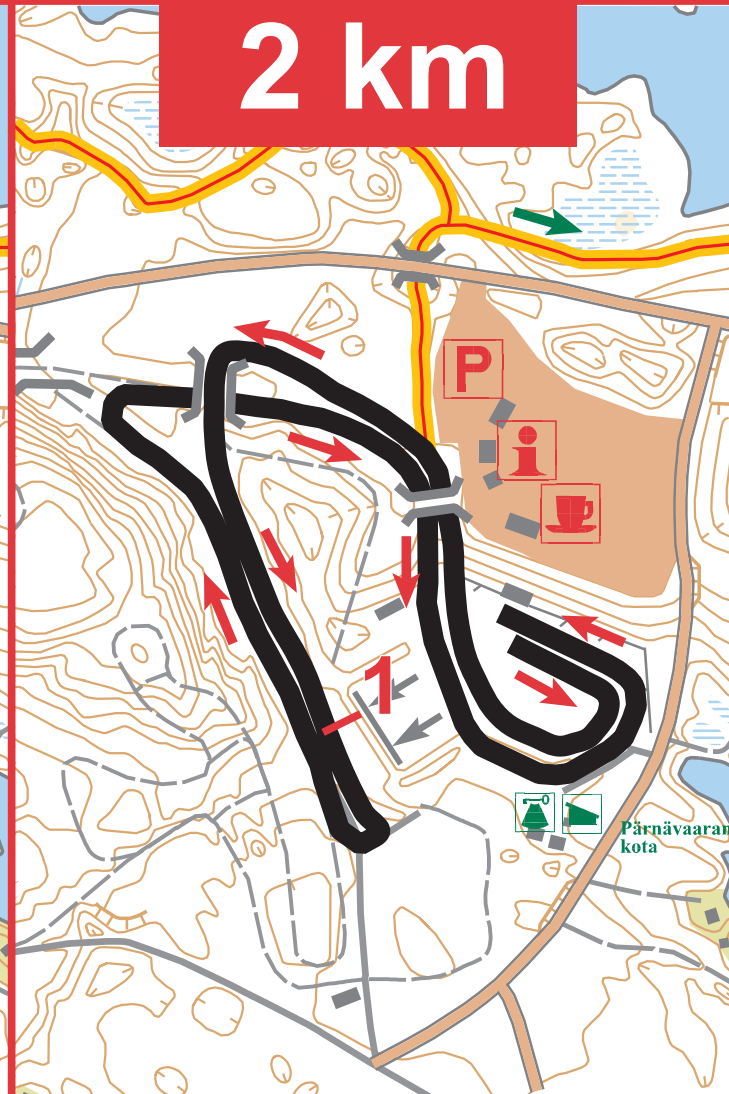

PÄRNÄVAARAN KILPALADUT

3 km

2 km

1 km

-  Kilpalatu
-  Hiihtosuunta
-  Valaistu latu

Pohjakartta-aineistot:
Kalevan Rasti
Toteutus: Mapline Oy